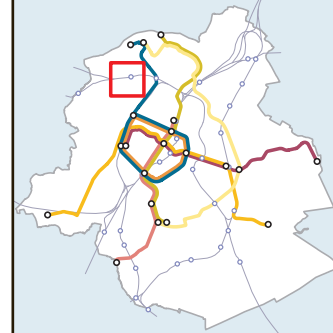

CPAS - OCMW
Rue de l'Eglise Saint-Pierre 47-49
Sint-Pieterskerkstraat 47-49
Centre Iris - Centrum Iris
Chaussée de Wemmel 229
Wemmelsesteenweg 229
1090 Jette

○ **Jette Gare / Jette Station**

○ **Cimetière de Jette / Kerkhof van Jette**

○ **Le Roux**

Légende / Legende

- Accès piétons
  Toegang voor voetgangers
- Parking
- Parking vélos
  Fietsuitrustingen
- Voiture partagée : Cambio
  Autodelen: Cambio
- Vélo partagé : Villo!
  Fietsdelen: Villo!

Avec le soutien de
Met de steun van

BRUXELLES MOBILITÉ
BRUSSEL MOBILITEIT
SERVICE PUBLIC RÉGIONAL DE BRUXELLES
GEWESTELIJKE OVERHEIDSDIENST BRUSSEL

Réalisé au moyen de :
Verwezenlijkt met:

n° 080
Edition / Uitgave
08.2015
Réseau / Netwerk
09.2015